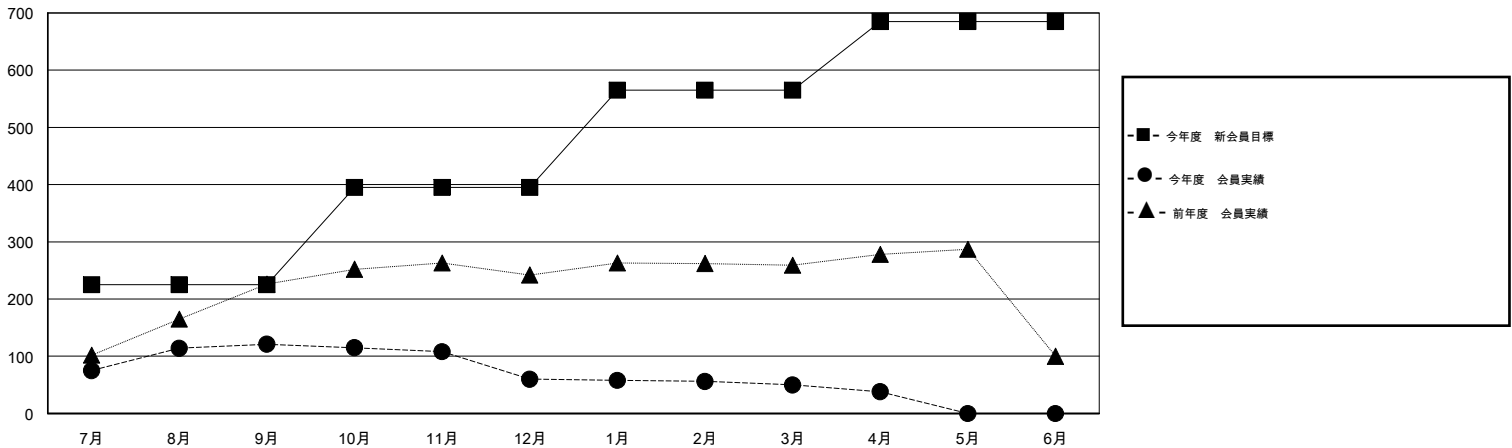

# MONTHLY MEMBERSHIP PROGRESS REPORT

District 330 B

Results as of: 4/30/2016

GMT: Masayuki Kaneko

地域 JAPAN

GMT会則地域 5-Jap

クラブ					名				
結果: 2015-2016					結果: 2015-2016				
四半期	新クラブ目標	新クラブ	解散クラブ	純増/減	四半期	新会員目標	チャーターメン バー/新会員	退会者	純増/減
7月/8月/9月	1	0	0	0	7月/8月/9月	225	184	63	121
10月/11月/12月	1	0	0	0	10月/11月/12月	170	41	102	-61
1月/2月/3月	1	0	0	0	1月/2月/3月	170	60	70	-10
4月/5月/6月	1	0	0	0	4月/5月/6月	120	8	20	-12

新クラブ目標及び実績累計

会員目標及び実績累計

解散クラブ: 0	117 CLUBS OF 166 一名以上の新会員を登録	男女別
		男性 3,976 (82.47%)
		女性 845 (17.53%)
退会者	<a href="#">健康診断データはこちら</a>	家族会員 1,125
物故会員 28		世帯主 512
クラブ解散 0		世帯主以外 613
その他 227		
合計 255		