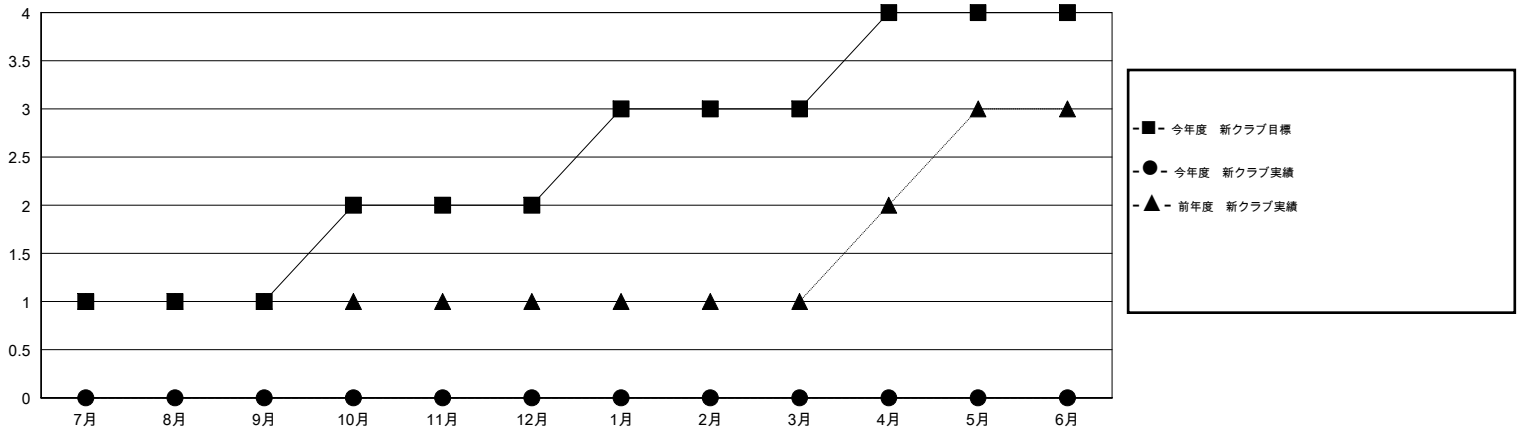

# MONTHLY MEMBERSHIP PROGRESS REPORT

District 330 B

Results as of: 4/30/2016

GMT: Masayuki Kaneko

地域 JAPAN

GMT会則地域 5-Jap

クラブ					名				
結果: 2015-2016					結果: 2015-2016				
四半期	新クラブ目標	新クラブ	解散クラブ	純増/減	四半期	新会員目標	チャーターメン バー/新会員	退会者	純増/減
7月/8月/9月	1	0	0	0	7月/8月/9月	225	184	63	121
10月/11月/12月	1	0	0	0	10月/11月/12月	170	41	102	-61
1月/2月/3月	1	0	0	0	1月/2月/3月	170	60	70	-10
4月/5月/6月	1	0	0	0	4月/5月/6月	120	8	20	-12

新クラブ目標及び実績累計

会員目標及び実績累計

解散クラブ: 0	117 CLUBS OF 166 一名以上の新会員を登録	男女別
		男性 3,976 (82.47%)
		女性 845 (17.53%)
退会者	<a href="#">健康診断データはこちら</a>	家族会員 1,125
物故会員 28		世帯主 512
クラブ解散 0		世帯主以外 613
その他 227		
合計 255		